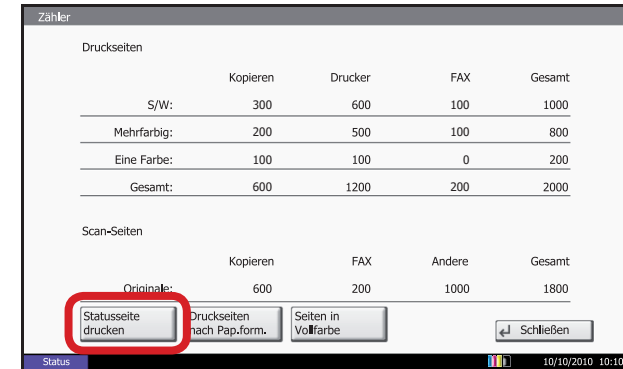

DCC 2965 / DCC 2970 – CDC 1965 / CDC 1970

1) Die Taste **[Zähler]** drücken, um die Zählerübersicht zu öffnen.

b **Ausdrucken des Zählerstands:**

2b) Auf die Schaltfläche **[Statusseite drucken]** auf dem Touchscreen drücken.

3b) Der Zählerstand (Page Count) wird unter dem Abschnitt „Zähler“ aufgeführt.

a **Anzeigen des Zählerstands:**

2a) Der Gesamtzählerstand wird in der rechten Spalte „Gesamt“ angezeigt.