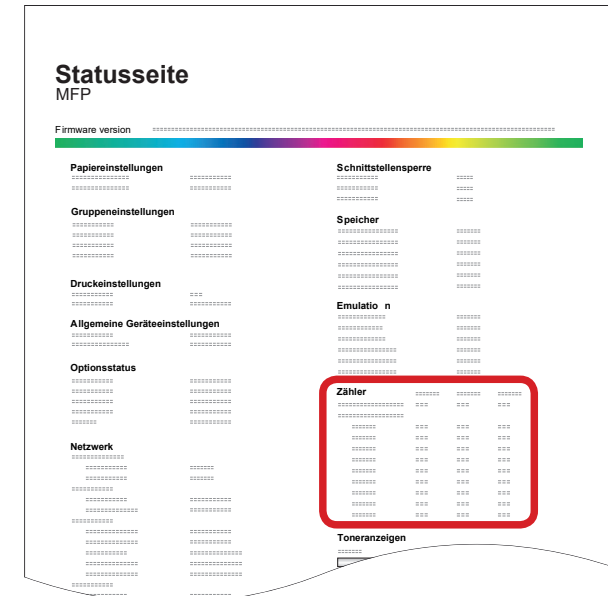

DCC 2965 / DCC 2970 – CDC 1965 / CDC 1970

1) Die Taste **[Zähler]** drücken, um die Zählerübersicht zu öffnen.

b **Ausdrucken des Zählerstands:**

2b) Auf die Schaltfläche **[Statusseite drucken]** auf dem Touchscreen drücken.

3b) Der Zählerstand (Page Count) wird unter dem Abschnitt „Zähler“ aufgeführt.

a **Anzeigen des Zählerstands:**

2a) Der Gesamtzählerstand wird in der rechten Spalte „Gesamt“ angezeigt.