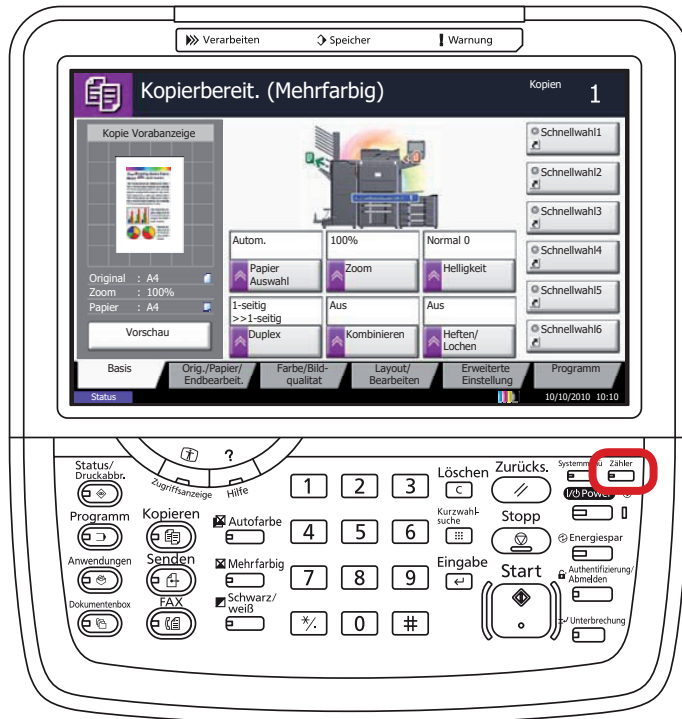

DCC 2965 / DCC 2970 – CDC 1965 / CDC 1970

1) Die Taste **[Zähler]** drücken, um die Zählerübersicht zu öffnen.

b **Ausdrucken des Zählerstands:**

2b) Auf die Schaltfläche **[Statusseite drucken]** auf dem Touchscreen drücken.

3b) Der Zählerstand (Page Count) wird unter dem Abschnitt „Zähler“ aufgeführt.

a **Anzeigen des Zählerstands:**

2a) Der Gesamtzählerstand wird in der rechten Spalte „Gesamt“ angezeigt.