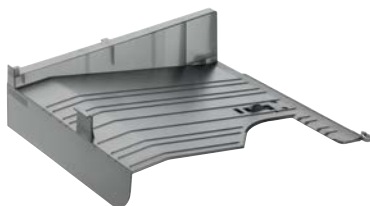

Configurazioni opzionali

Opzionale senza immagine:

- DT-5100 Supporto originali
- HD-6 (32 GB) SSD
- HD-7 (128 GB) SSD
- Sistema Fax (11)
- Lettore di scheda USB
- Card Authentication Kit (B)
- Card Reader Holder (11)
- UG-33 ThinPrint® Kit
- Data Security Kit (E)
- IB-50 Scheda Gigabit Ethernet
- IB-51 Scheda WLAN
- AK-5100 Attacco (per MT-5100)
- Mobiletto no. 74 (alto), no. 75 (basso)

MT-5100 Vassoio uscita 6 caselle*
(500 fogli + 5 x 100 fogli)

Opzionale:
DF-5100 Finisher interno
(300 fogli) con pinzatura (50 fogli)

Opzionale:
JS-5100 Separatore lavori
(100 fogli)

Opzionale:
PF-5130 Cassetti universali
(2 x 500 fogli)