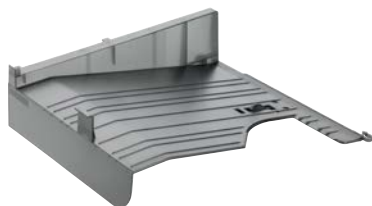

DF-5100 Interner Finisher
(300 Blatt) mit Heftung (50 Blatt)

**Alternativ:
JS-5100 Job Separator**
(100 Blatt)