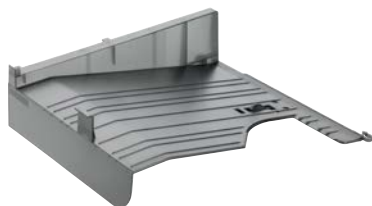

Configurazioni opzionali

Opzionale senza immagine:

- DT-5100 Supporto originali
 - HD-6 (32 GB) Disco rigido
 - HD-7 (128 GB) Disco rigido
 - Sistema Fax (11)
 - Lettore di scheda USB
 - Card Authentication Kit (B)
 - Card Reader Holder (11)
 - UG-33 ThinPrint® Kit
 - Data Security Kit (E)
 - IB-50 Scheda Gigabit Ethernet
 - IB-51 Scheda WLAN
 - AK-5100 Attacco (per MT-5100)
- Mobiletto no. 74 (alto), no. 75 (basso)

Opzionale:
MT-5100 Vassoio uscita 6 caselle*
(500 fogli + 5 x 100 fogli)

DF-5100 Finisher interno
(300 fogli) con pinzatura (50 fogli)

Opzionale:
JS-5100 Separatore lavori
(100 fogli)

Opzionale:
PF-5140 Cassetto grande capacità
(2.000 fogli)